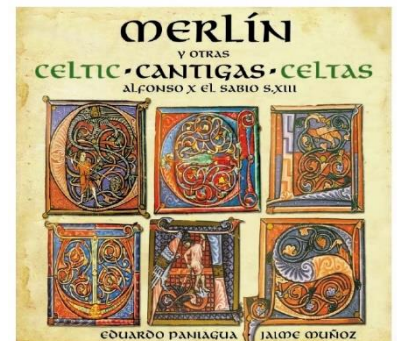

CICLO DE CONCIERTOS “Manuel de Falla”

Ateneo de Madrid

Domingo, 22 de Abril de 2018, 12:30 h

CANTIGAS CELTAS

LA CANTIGA DE MERLÍN Y OTRAS CANTIGAS DE BRETAÑA

ALFONSO X EL SABIO (1221-1284)

- 1- El rey pescador. CSM* 386 (Instrumental)
- 2- El vino de Bretaña. CSM 23
- 3- La cantiga de Merlín. CSM 108
- 4- El canto de la pajariña. CSM 101 (Instrumental)
- 5- Los Reyes Magos-Epifanía CSM 424
- 6- Vieja y Niña. La vida de María. CSM 180
- 7- Monja y Caballero. CSM 285.
Venganza del caballero. CSM 227 (Instrumental)
- 8- Alva de los albores. Loor. CSM 412
- 9- Los siete Dones de Santa María. CSM 418
- 10- La nave de Bretaña. CSM 36

MÚSICA ANTIGUA
Dirección: Eduardo Paniagua

CSM*: Cantiga de Santa María

PRECIO ENTRADAS:

General 11 €,

Socios del Ateneo 7 €

MADRID

ATENEOS DE MADRID